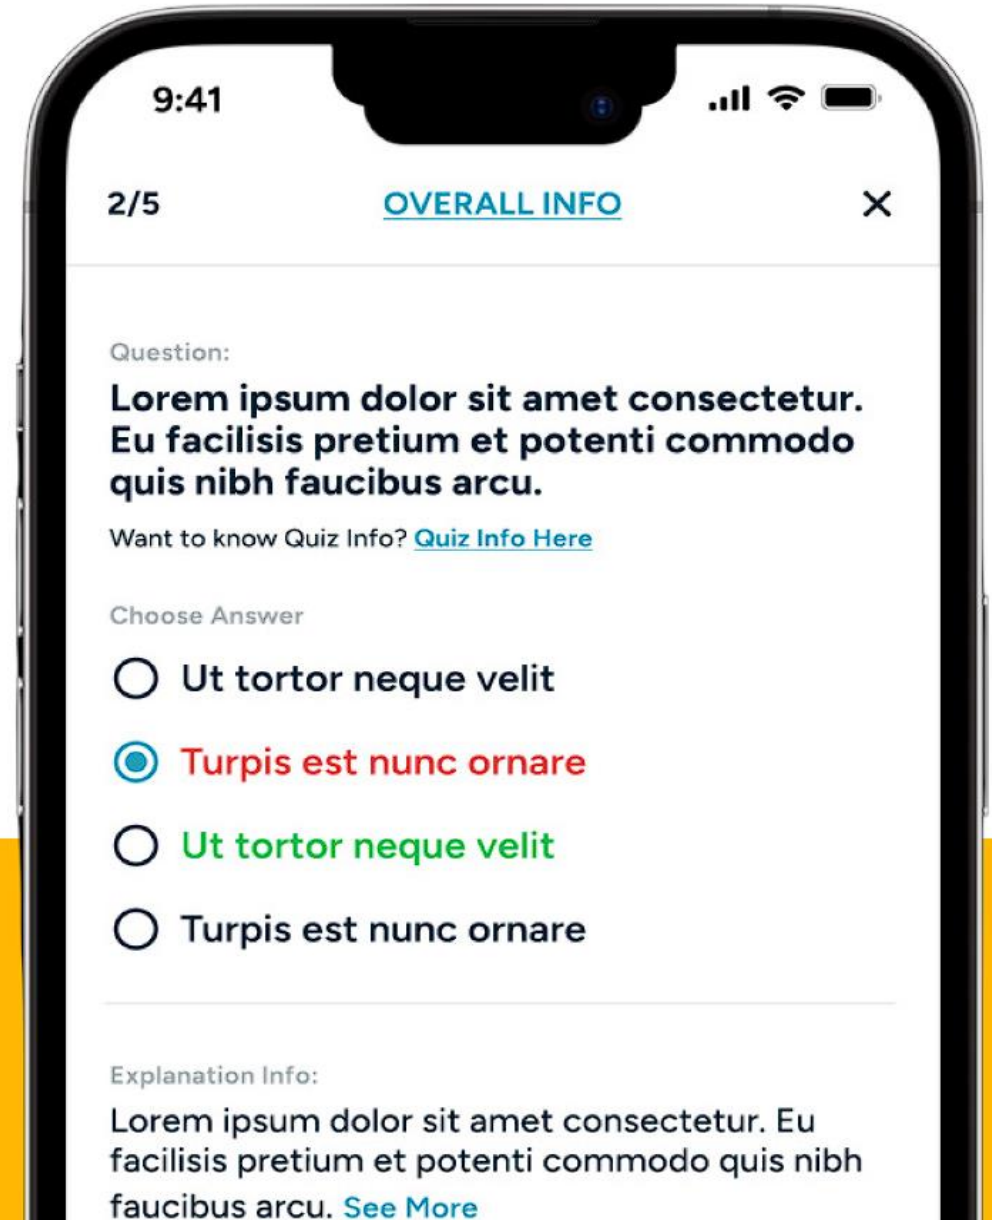

Full Packs Of Learning Features in one Platform

1. Video lectures များအား Online/Offline ကြည့်ရှုလေ့လာနိုင်ခြင်း
2. Study Materials (pdf, ppt) Download ဆွဲယူနိုင်ခြင်း
3. Chapter by Chapter စီမံခန့်ခွဲနိုင်ခြင်း::
4. Zoom Meeting Scheduling and Direct Joining
5. Quiz taking (Choice questions and Fill in the blanks)
6. Course progress tracking (Student တဦးချင်းအလိုက် Course အား သင်ယူလေ့လာခြင်းများအား စောင့်ကြည့်နိုင်ခြင်း)